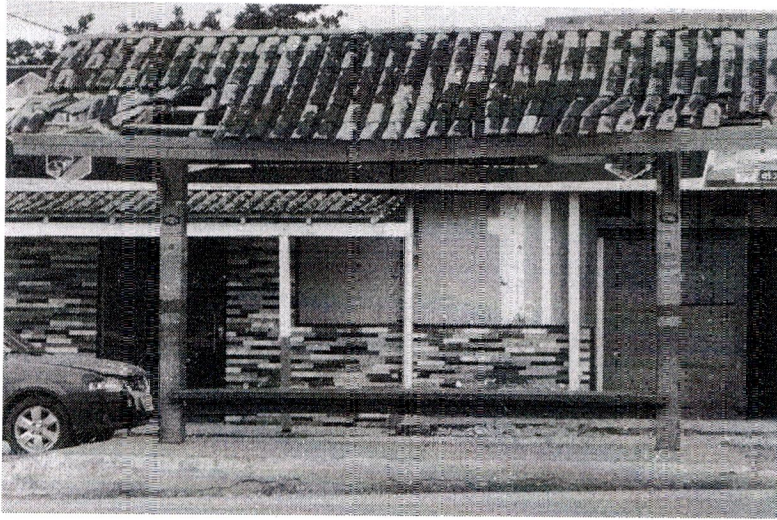

CÂMARA
MUNICIPAL DE SANTARÉM

PODER LEGISLATIVO
CÂMARA MUNICIPAL DE SANTARÉM
Avenida Dr. Anysio Chaves, nº 1001
CEP: 68.030 – 290 – SANTARÉM - PARÁ

GABINETE DO VEREADOR SÉRGIO PEREIRA –PARTIDO PROGRESSISTAS

Sergio dos Santos Pereira
Vereador - PP
SÉRGIO PEREIRA
Vereador - PP